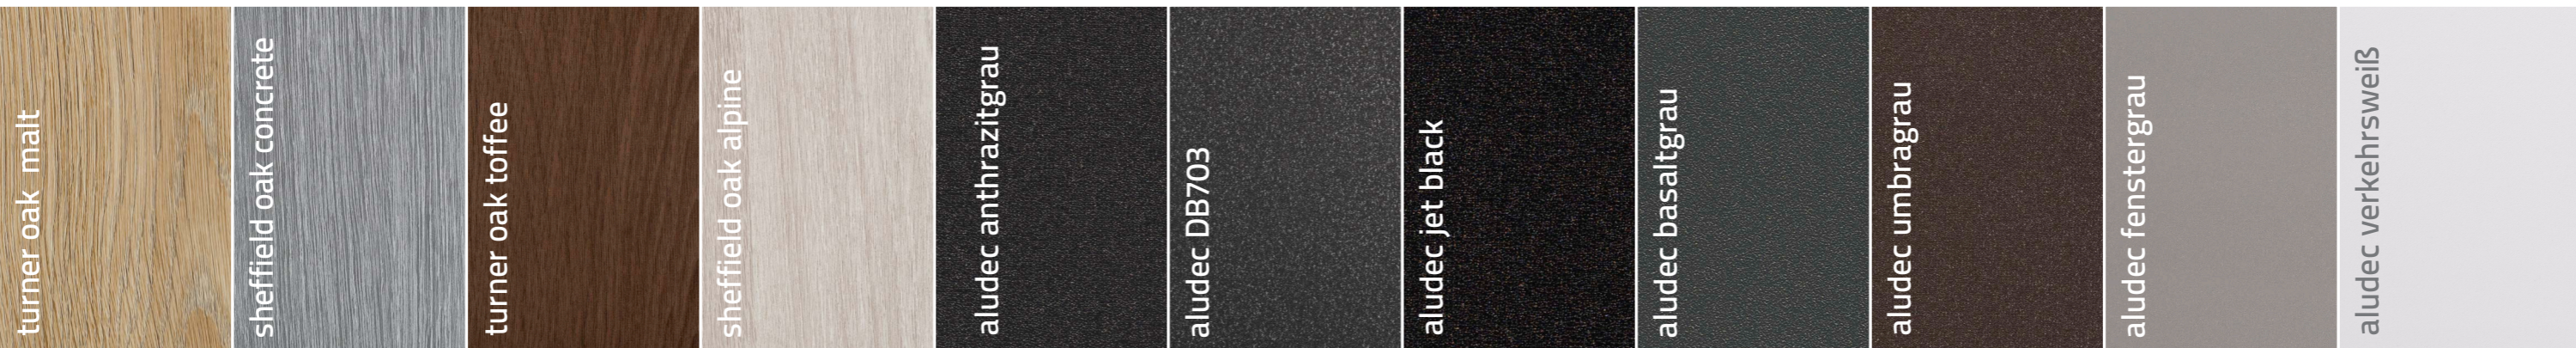

Inspired
by style

Atrakcyjna powierzchnia struktur dekoracyjnych aludec, wyróżniających się wyjątkową drobnoziarnistą, matową powierzchnią o strukturze malowanego proszku aluminium, to z pewnością propozycja, która świetnie sprawdzi się w nowoczesnych, minimalistycznych aranżacjach. Nowe struktury aludec nawiązują do tego trendu, gdyż są oferowane w siedmiu atrakcyjnych odcieniach, począwszy od bieli i szarości, poprzez brąz, antracyt i metaliczny Alux, aż po głęboką czerń.