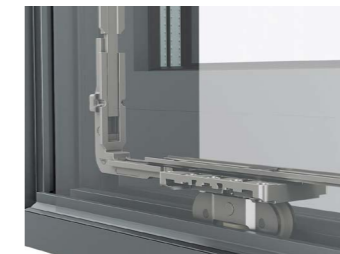

INTUICYJNA OBSŁUGA

Po odblokowaniu skrzydło przesuwane się niezwykle lekko, przy użyciu minimalnej siły.