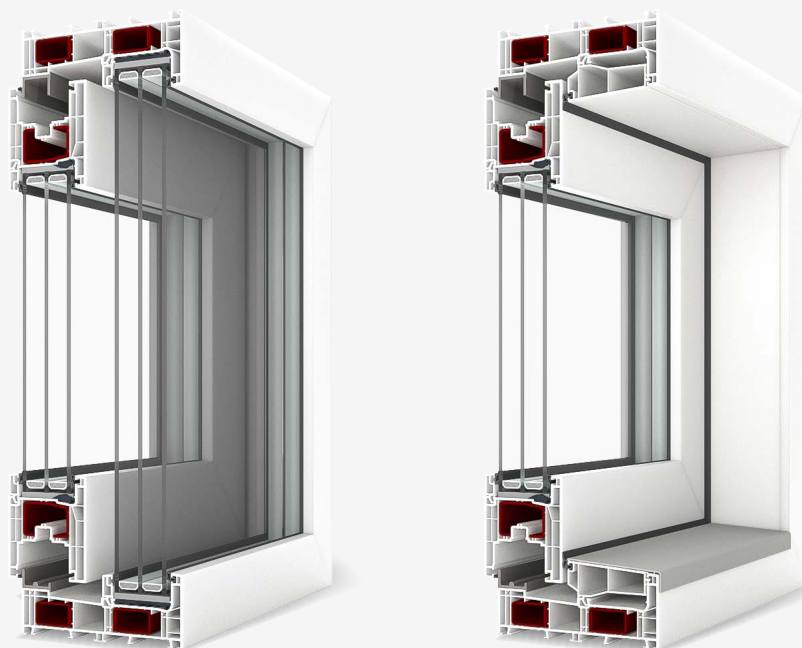

Smart-slide NEO

CHARAKTERYSTYKA TECHNICZNA:

Głębokość zabudowy ramy:	154 mm
Głębokość zabudowy skrzydła:	78 mm
Ukryte mechanizmy okuciowe:	TAK
Współczynnik przenikalności Uf:	1.3 W/m²K

Maksymalna szerokość konstrukcji:	6000 mm
Maksymalna wysokość konstrukcji:	2500 mm
Maksymalna szerokość szklenia:	52/54 mm
Możliwe schematy otwierania:	A, C

aluplast®